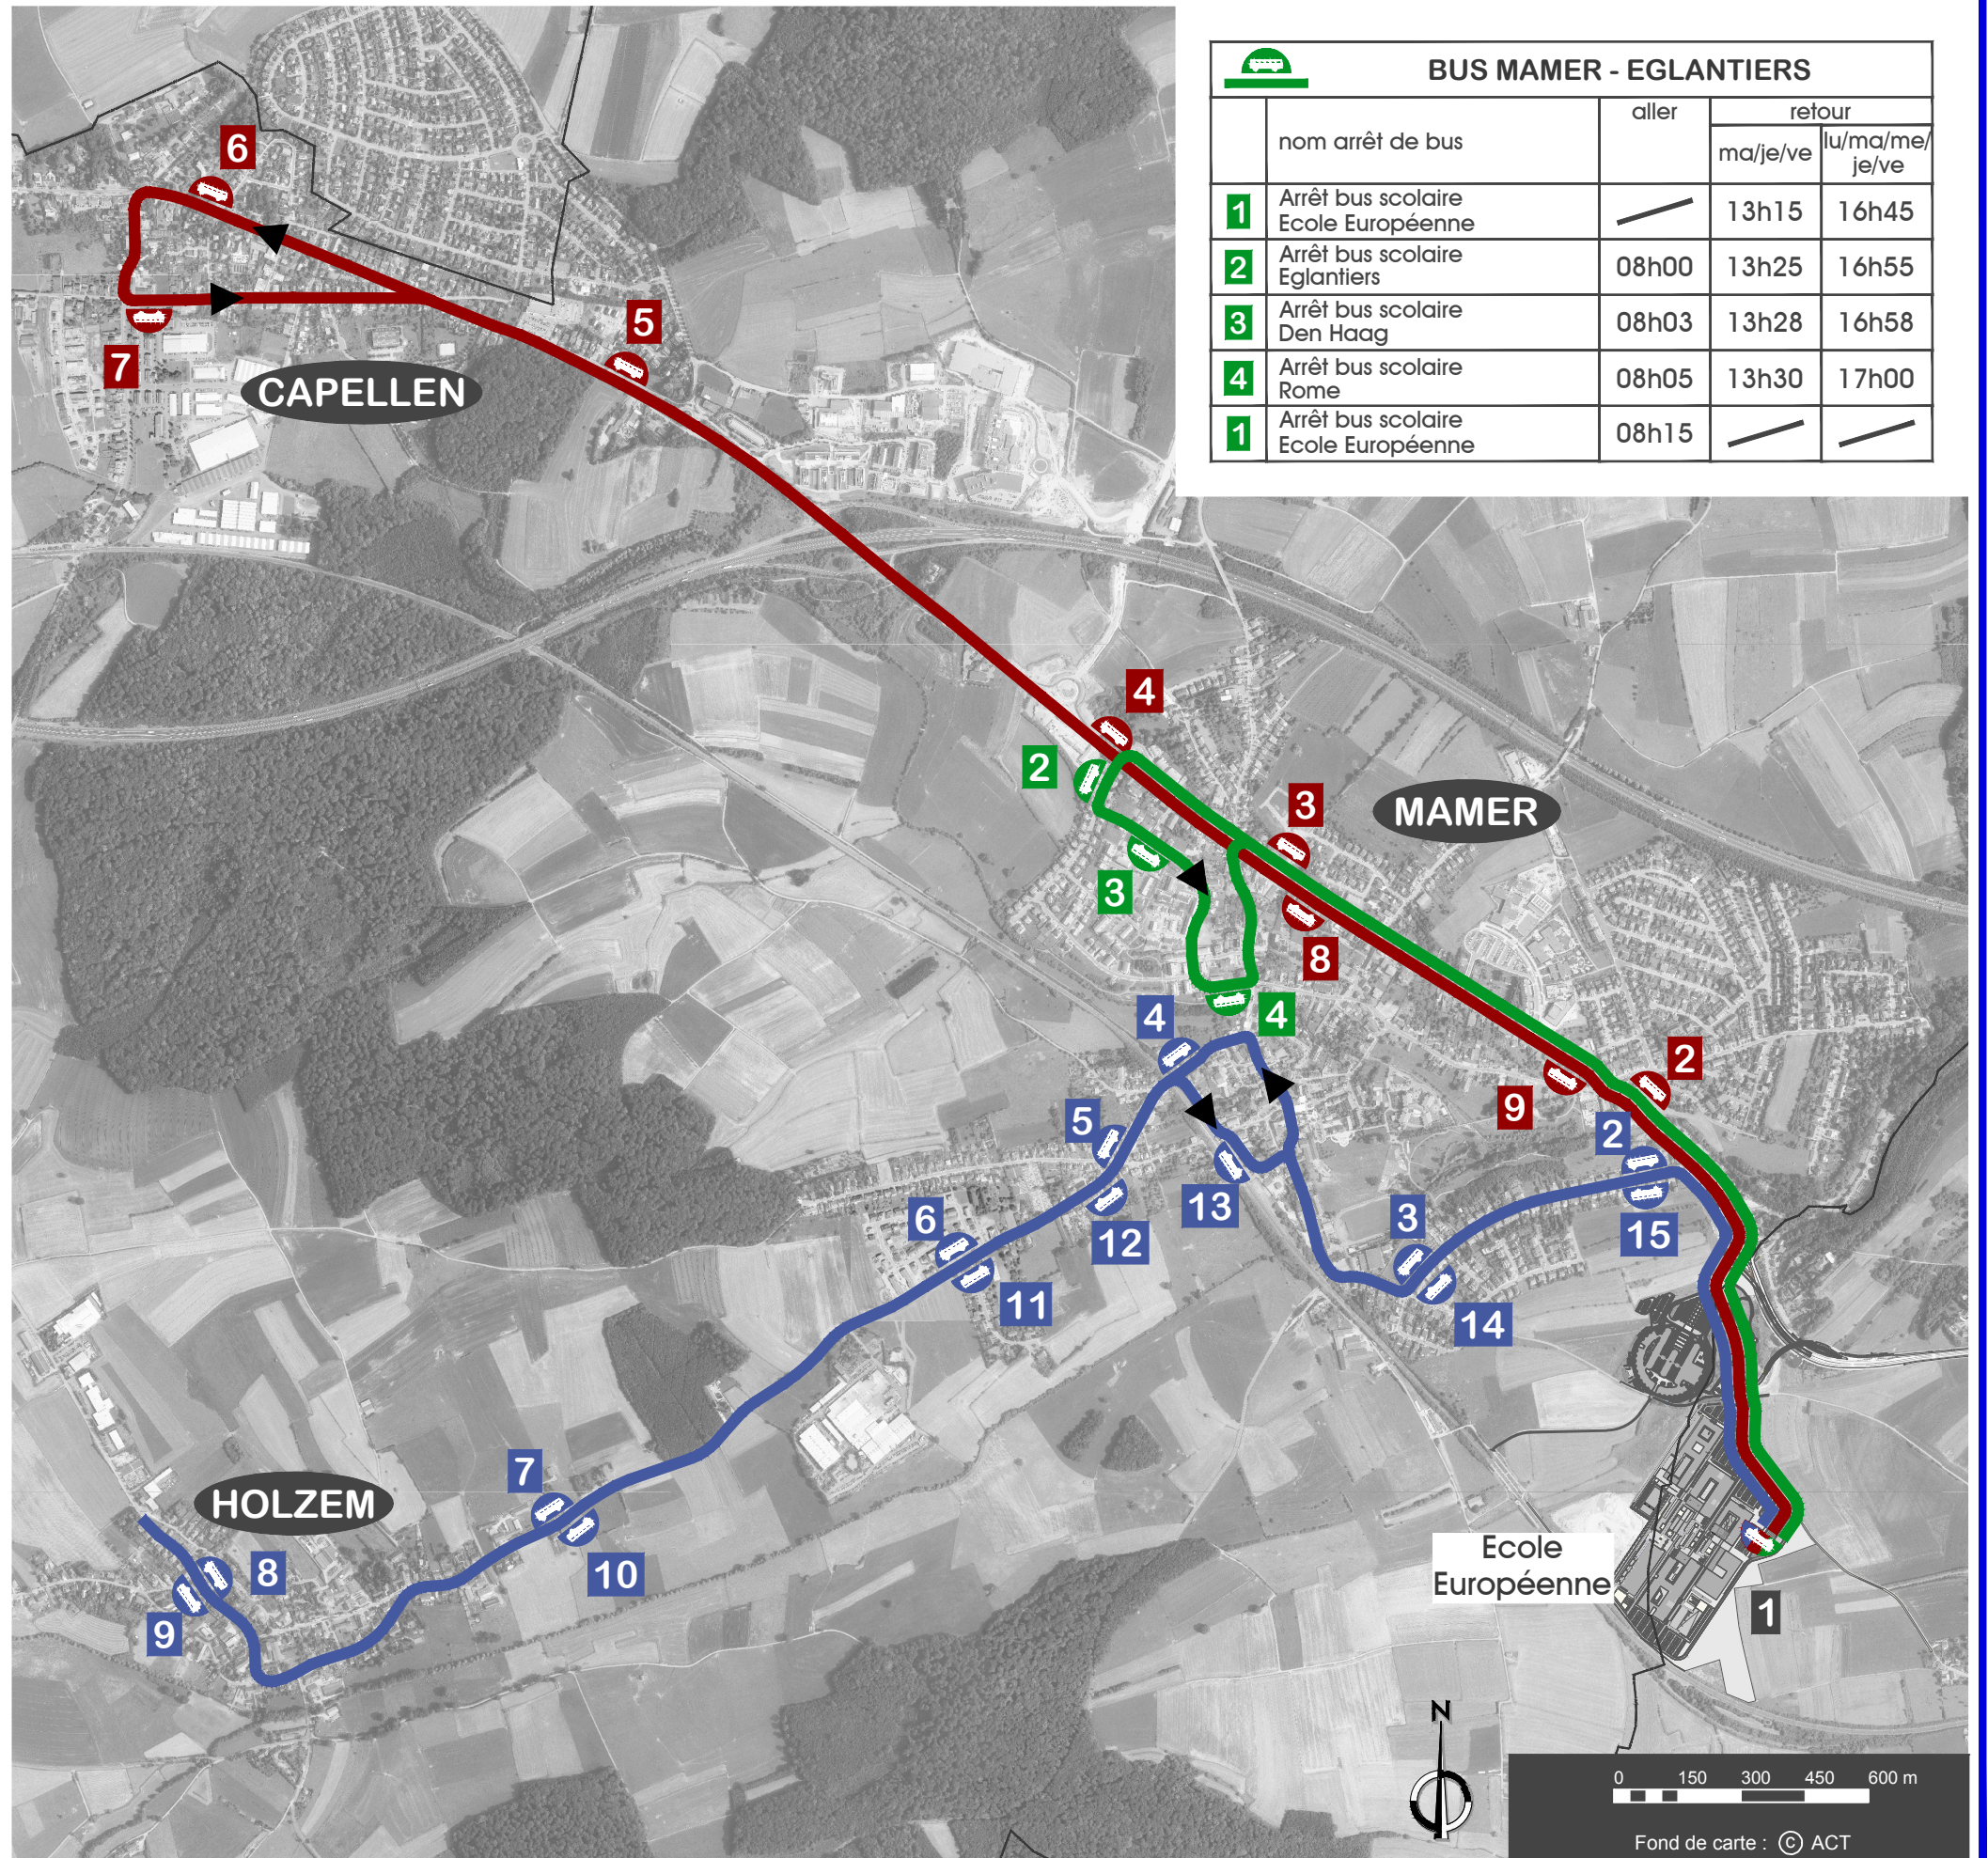

BUS SCOLAIRE "ECOLE EUROPEENNE" MAMER

BUS CAPELLEN - MAMER				
n°	nom arrêt de bus	aller	retour	
			ma/je/ve	lu/ma/me/je/ve
1	Arrêt bus scolaire Ecole Européenne	—	13h15	16h45
2	Arrêt RGTR Gaaschtbiërg	—	13h19	16h49
3	Arrêt RGTR Mambra	—	13h21	16h51
4	Arrêt RGTR Eglantiers	—	13h23	16h53
5	Arrêt RGTR Rond-Point Hiereknapp	08h03	13h25	16h55
6	Arrêt RGTR Klouchter	08h05	13h27	16h57
7	Arrêt bus scolaire Parking contributions directes	08h07	13h29	16h59
8	Arrêt RGTR Mambra	08h12	—	—
9	Arrêt RGTR Gaaschtbiërg	08h14	—	—
1	Arrêt bus scolaire Ecole Européenne	08h16	—	—

BUS HOLZEM - MAMER				
n°	nom arrêt de bus	aller	retour	
			ma/je/ve	lu/ma/me/je/ve
1	Arrêt bus scolaire Ecole Européenne	—	13h15	16h45
2	Arrêt bus scolaire Rue Dangé St-Romain (1)	—	13h17	16h47
3	Arrêt bus scolaire Rue Dangé St-Romain (105)	—	13h18	16h48
4	Arrêt RGTR Eisebunnsbreck	—	13h23	16h53
5	Arrêt RGTR Holzemerstross	—	13h25	16h55
6	Arrêt RGTR Coq Hardi	—	13h26	16h56
7	Arrêt RGTR Mamerstross	—	13h28	16h58
8	Arrêt bus scolaire rte de Capellen Boschebiërg	—	13h30	17h00
9	Arrêt bus scolaire rte de Capellen Boschebiërg	08h08	—	—
10	Arrêt RGTR Mamerstross	08h10	—	—
11	Arrêt RGTR Coq Hardi	08h12	—	—
12	Arrêt RGTR Holzemerstross	08h14	—	—
13	Arrêt bus scolaire Mamer Gare	08h16	—	—
14	Arrêt bus scolaire Rue Dangé St-Romain (105)	08h18	—	—
15	Arrêt bus scolaire Rue Dangé St-Romain (1)	08h20	—	—
1	Arrêt bus scolaire Ecole Européenne	08h23	—	—

BUS MAMER - EGLANTIERS				
	nom arrêt de bus	aller	retour	
			ma/je/ve	lu/ma/me/je/ve
1	Arrêt bus scolaire Ecole Européenne	—	13h15	16h45
2	Arrêt bus scolaire Eglantiers	08h00	13h25	16h55
3	Arrêt bus scolaire Den Haag	08h03	13h28	16h58
4	Arrêt bus scolaire Rome	08h05	13h30	17h00
1	Arrêt bus scolaire Ecole Européenne	08h15	—	—